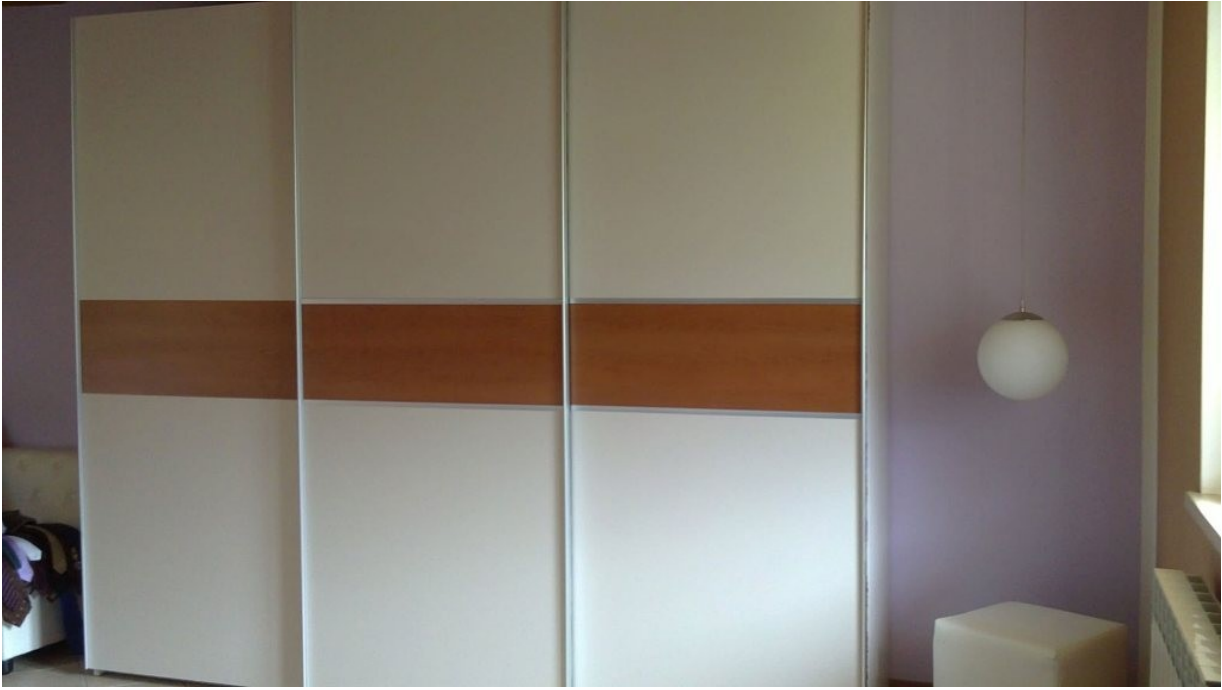

**Prezzo: 4.200 €**

soggiorno serie ATLANTE di TOMASELLA laccato lucido nero, con mensole e pedane impiallacciate ciliegio. misura cm. 240x62/36 pensili con apertura push pull. praticamente nuovo  
**Prezzo: 1.000 €**

divano serie Best di Samoa misura cm. 200x102 con bracciolo + libreria in tinta rovere moro tessuto beige serie Matilde praticamente nuovo. **Prezzo: 600 €**

armadio a 2 ante battenti serie FLY TEAM di MAB. misura cm. 120x58x227,2 h. completo di N' 5 ripiani supplementari. colore frassinato tortora praticamente nuovo.  
Prezzo: 400 €

**BAGNO E.gò DI ARCOM composto da:** Base porta lavabo sospesa 70x37X47,4; Base sospesa 1 anta 25x37X47,4 SX; Lavabo "Force I.71" in mineralmarmo; Top in cristallo color sabbia; Specchiera e.45 con profilo finitura alluminio con faretto Lego. Con presa e interruttore. Misura cm. 95x55,4 h.; Colonna sospesa a 2 ante 161.5x35x37

armadio scorrevole serie **FLY TEAM di MAB** misura cm. 266x66x227,2 h. struttura colore tortora frassinato, ante scorrevoli tortora frassinato con fascia ciliegio. completo di N' 2 cassettiere interne a 3 cassetti; N' 3 ripiani supplementari e N' 2 portacravatte. praticamente nuovo  
**Prezzo: 1.100 €**